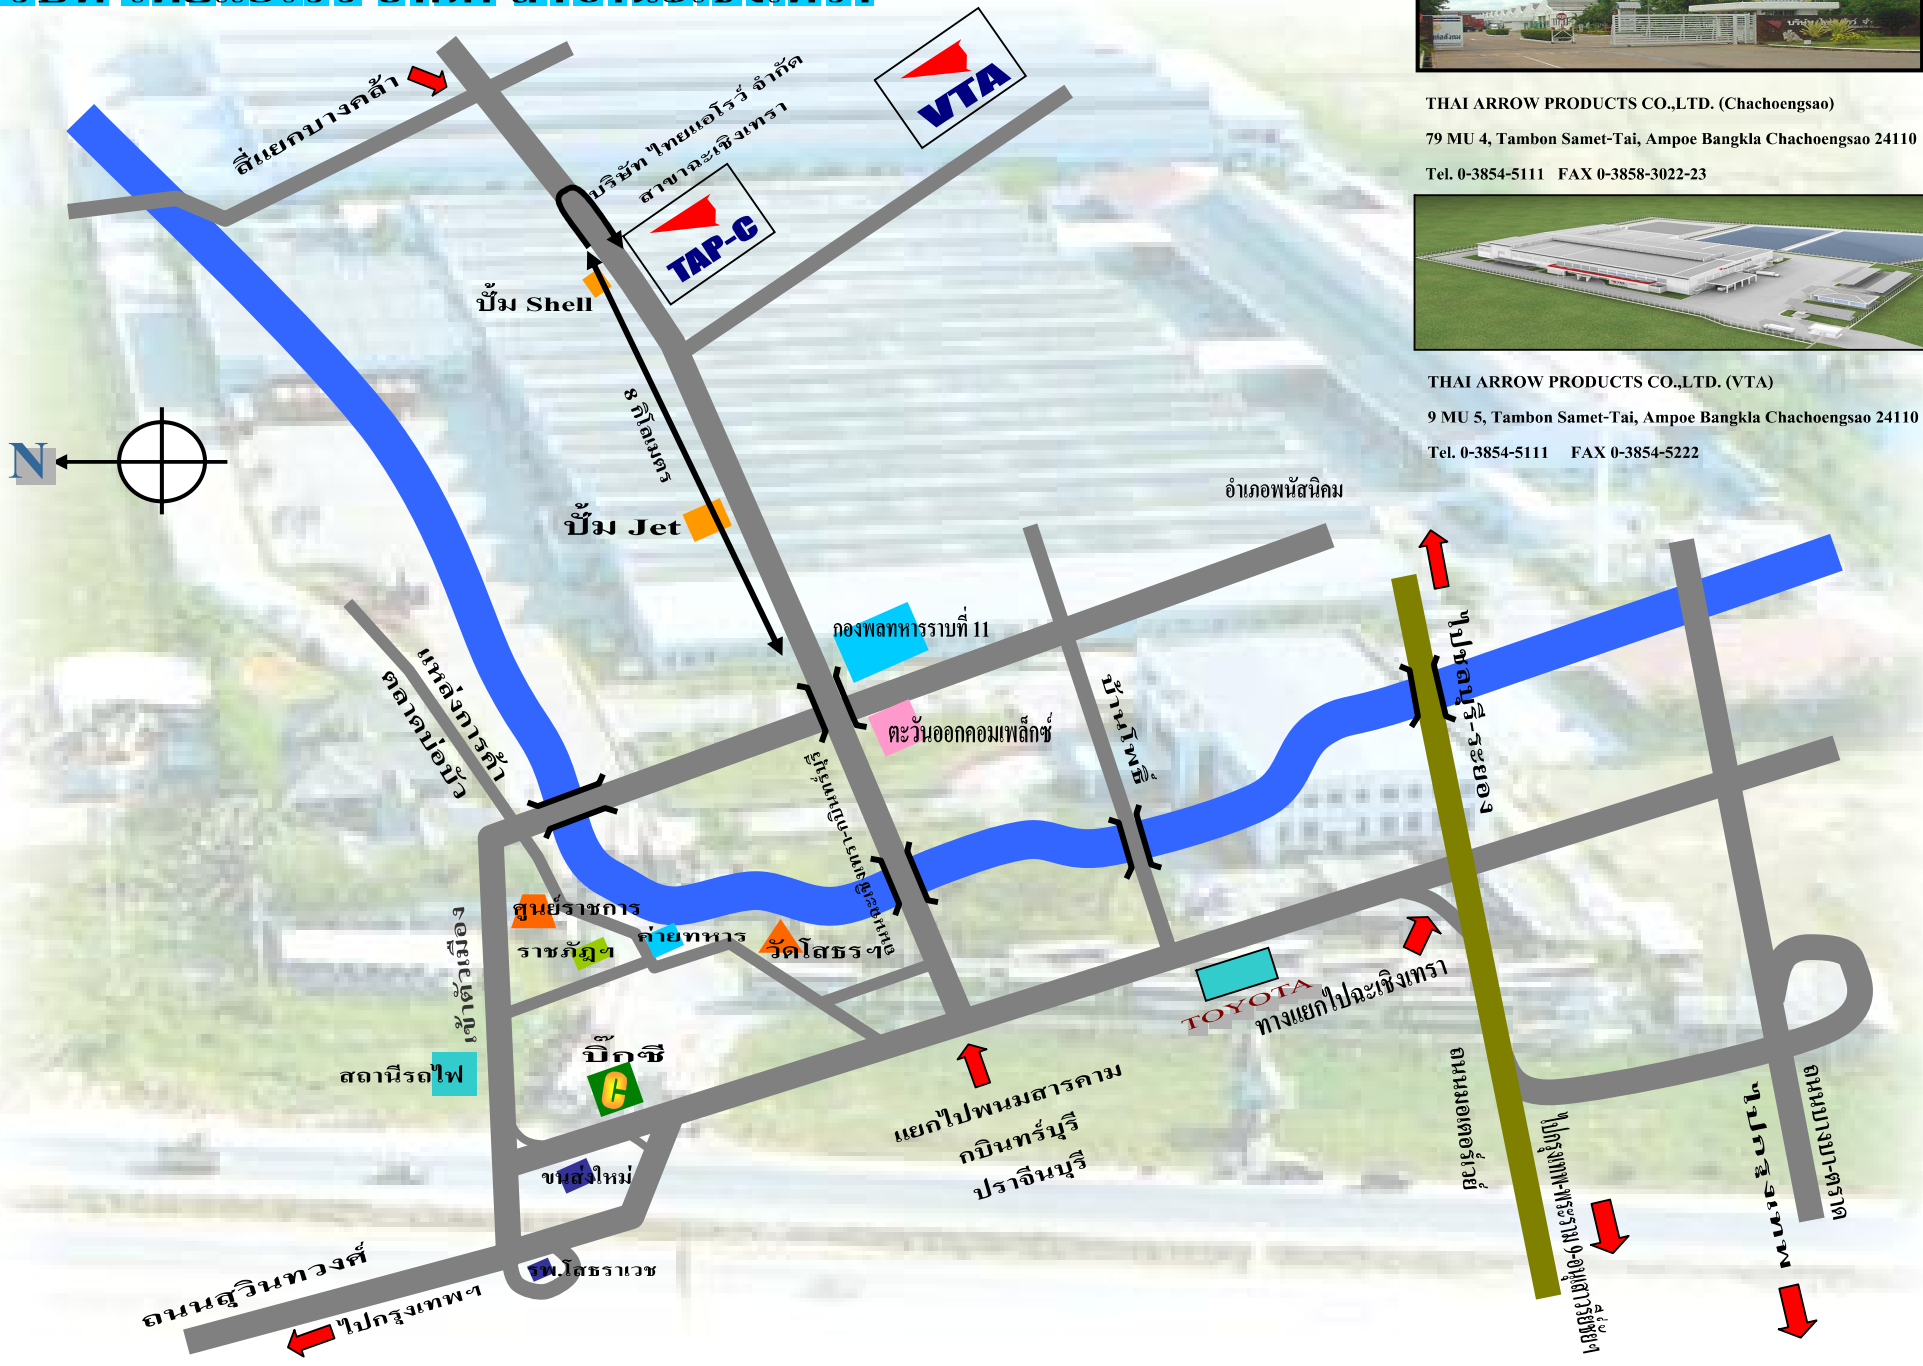

แผนที่เดินทาง

บริษัท ไทยแอร์โรว์ จำกัด สาขาฉะเชิงเทรา

THAI ARROW PRODUCTS CO.,LTD. (Chachoengsao)
 79 MU 4, Tambon Samet-Tai, Ampoe Bangkla Chachoengsao 24110
 Tel. 0-3854-5111 FAX 0-3858-3022-23

THAI ARROW PRODUCTS CO.,LTD. (VTA)
 9 MU 5, Tambon Samet-Tai, Ampoe Bangkla Chachoengsao 24110
 Tel. 0-3854-5111 FAX 0-3854-5222